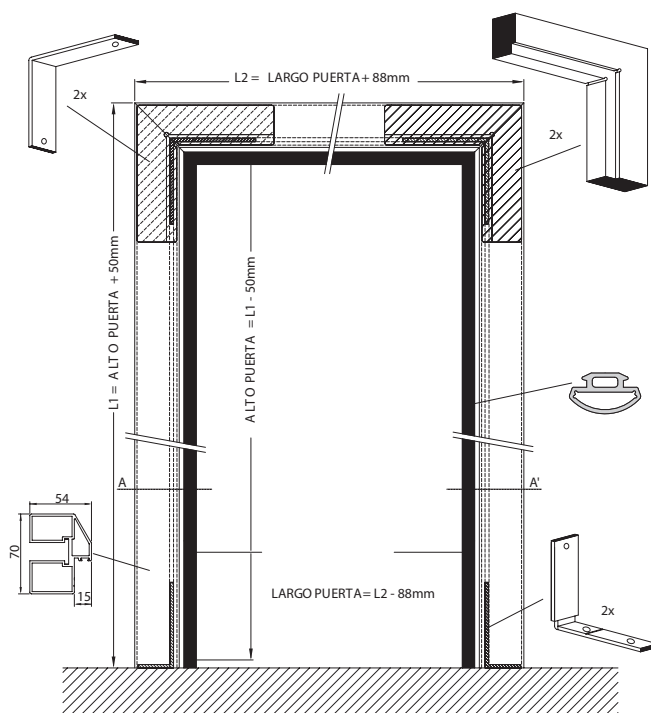

SISTEMA DOORFRAME

SISTEMA DOORFRAME

El sistema doorframe posee un diseño elegante, estanqueidad acústica y es de fácil instalación.

Características técnicas:

- Para puertas de vidrio templado de 8/10/12 mm
- Para paneles fijos de 8/10/12/15 mm
- Compatible con cerraduras Lagune, Bastille, Artis, Vertis y Lumira
- El rodillo de bloqueo puede instalarse con cerraduras con manetas o pomos
- Posibilidad de instalar cerradura con código numérico de seguridad
- Permite una fácil integración de una puerta de vidrio en un conjunto Securit

PERFIL DE MARCO VERTICAL

Longitud: 2500 mm
 Altura máxima de la puerta: 2400 mm

Acabados:

Plata mate	2040.25 PM
------------	------------

PS2500
 PS1500

PERFIL DE MARCO HORIZONTAL

Longitud: 1500 mm
 Anchura máxima de la puerta: 1400 mm