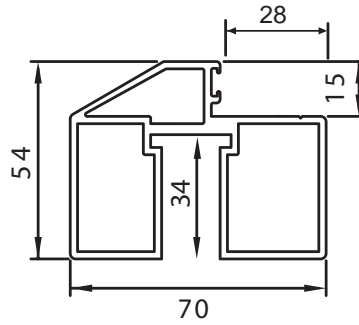

SISTEMA DOORFRAME

SISTEMA DOORFRAME

El sistema doorframe posee un diseño elegante, estanqueidad acústica y es de fácil instalación.

Características técnicas:

- Para puertas de vidrio templado de 8/10/12 mm
- Para paneles fijos de 8/10/12/15 mm
- Compatible con cerraduras Lagune, Bastille, Artis, Vertis y Lumira
- El rodillo de bloqueo puede instalarse con cerraduras con manetas o pomos
- Posibilidad de instalar cerradura con código numérico de seguridad
- Permite una fácil integración de una puerta de vidrio en un conjunto Securit

PERFIL DE MARCO VERTICAL

Longitud: 2500 mm
 Altura máxima de la puerta: 2400 mm

Acabados:

Plata mate	2040.25 PM
------------	------------

PS2500
 PS1500

PERFIL DE MARCO HORIZONTAL

Longitud: 1500 mm
 Anchura máxima de la puerta: 1400 mm