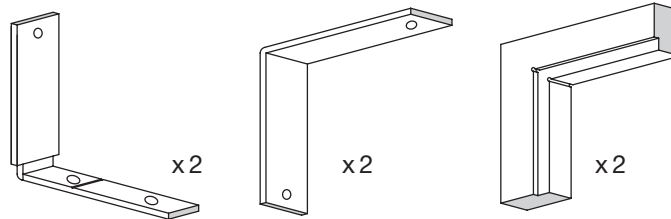

KIT DE FIJACIÓN PARA ENMARCAR PERFILES

PS09.99

2045